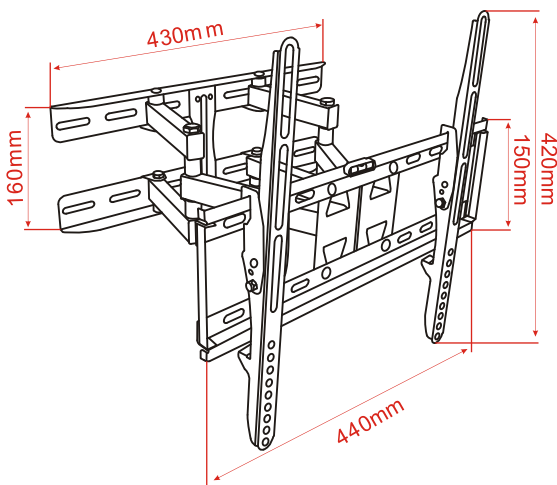

AX MERCURY 23"~56"

WALL MOUNT FOR PLASMA / LCD / LED
 WANDHALTERUNG FÜR PLASMA / LCD / LED
 UCHWYT DO TELEWIZORÓW PLASMA / LCD / LED

23"~56"
 58,42~142,24 cm
 SCREEN SIZE / TV FORMAT
 ROZMIAR EKRANU

65~355
 mm
 WALL DISTANCE / WANDABSTAND
 ODLEGŁOŚĆ OD ŚCIANY

45 kg
 (99 lbs)
 MAX WEIGHT / MAX. BELASTUNG
 MAKSYMALNA WAGA

 SPIRIT LEVEL
 WASSERWAAGE
 WBUDOWANA POZIOMICA

400×400
VESA COMPATIBLE

-15°
 TILT / NEIGBARKEIT / NACHYLENIE

120°
 SWIVEL / SCHWENKBARKEIT
 KĄT OBROTU