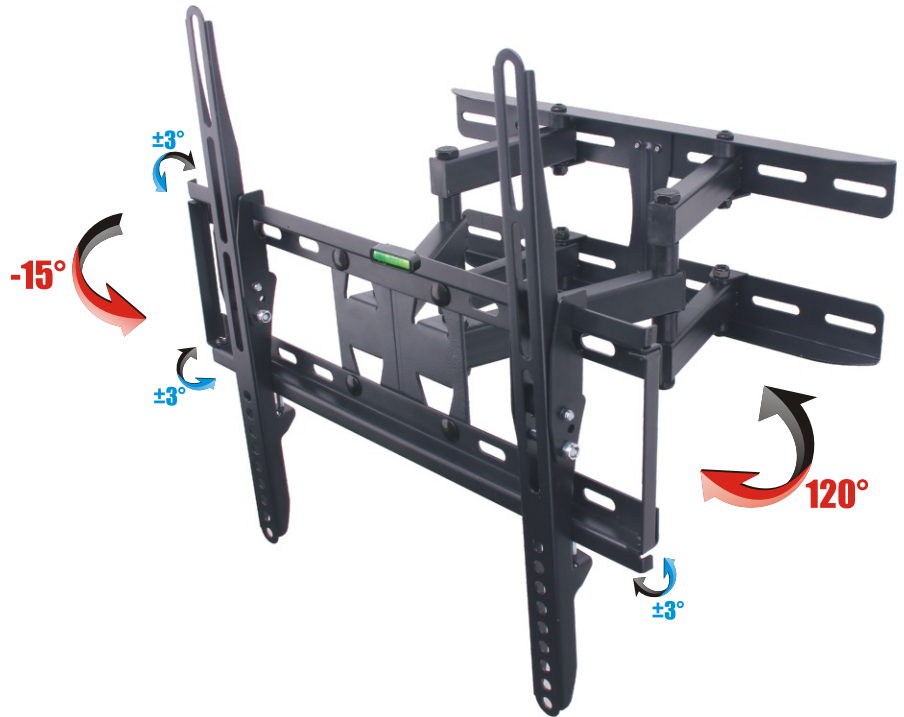

AX MERCURY 23"~56"

WALL MOUNT FOR PLASMA / LCD / LED
 WANDHALTERUNG FÜR PLASMA / LCD / LED
 UCHWYT DO TELEWIZORÓW PLASMA / LCD / LED

23"~56"
 58,42~142,24 cm
 SCREEN SIZE / TV FORMAT
 ROZMIAR EKRANU

65~355
 mm
 WALL DISTANCE / WANDABSTAND
 ODLEGŁOŚĆ OD ŚCIANY

45 kg
 (99 lbs)
 MAX WEIGHT / MAX. BELASTUNG
 MAKSYMALNA WAGA

 SPIRIT LEVEL
 WASSERWAAGE
 WBUDOWANA POZIOMICA

400×400
VESA COMPATIBLE

-15°
 TILT / NEIGBARKEIT / NACHYLENIE

120°
 SWIVEL / SCHWENKBARKEIT
 KĄT OBROTU